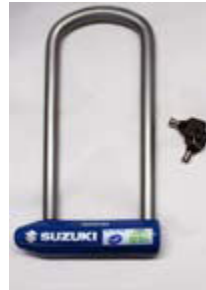

Ref. : 45550-23810-291

- Incl. MwSt.

U-LOCK

Ref. : 990D0-SIL16-270

99,00 CHF Incl. MwSt.

GEPÄCKSYSTEM

RINGBEFEST. TANKRUCKSA

Ref. : 990D0-04105-000