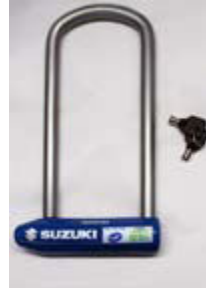

Ref. : 45550-23810-291

- TVA Incl.

U-LOCK

Ref. : 990D0-SIL16-270

99,00 CHF TVA Incl.

SYSTÈMES BAGAGERIE

RING FIXATION TANK BAG

Ref. : 990D0-04105-000