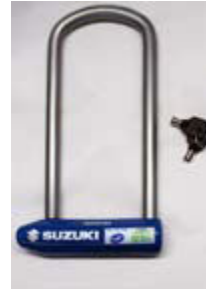

SICHERHEITSAUSRÜSTUNG

FRAME SLIDER SET GSX-S750A/L7-

Ref. : 990D0-13K40-000

329,00 CHF Incl. MwSt.

FRAME PROTECT.FOIL BLACK

Ref. : 990D0-13KFP-BLK

39,00 CHF Incl. MwSt.

FIRST AID KIT WITH WARNING VEST

Ref. : 990D0-FST01-KIT

14,95 CHF Incl. MwSt.

U-LOCK

Ref. : 990D0-SIL16-270

99,00 CHF Incl. MwSt.

TOP BLOCK SUZUKI GSX-S750 SLIDERS

Ref. : 999DI-RLS36

349,00 CHF Incl. MwSt.