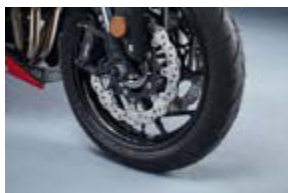

RIM DECOR GSX-S LOGO

Ref. : 990D0-13K03-PAD

29,00 CHF Incl. MwSt.