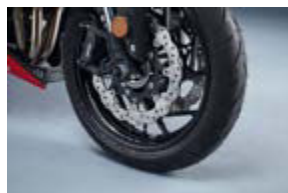

RIM DECOR GSX-S LOGO

Ref. : 990D0-13K03-PAD

29,00 CHF TVA Incl.