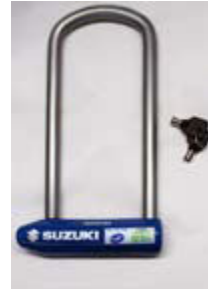

### U-LOCK

Ref. : 990D0-SIL16-270

**99,00 CHF** TVA Incl.